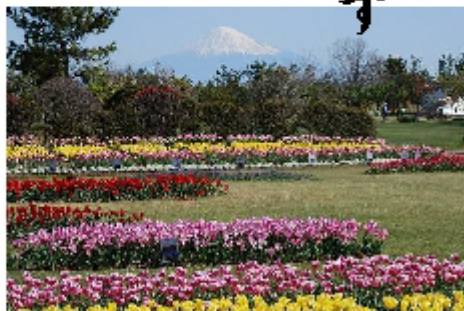

あけまして

おめでとぅございませす

昨年中は NPO 法人しずかちゃん
に御指導御協力を賜りありがとうございます
ございました

皆さまのご健康とご多幸を心からお
祈り申し上げます

これからも花と緑の癒しの公園を目
指して 鋭意努力をいたしてまいります
ので 相変わらぬ御指導御支援のほ
どお願い申し上げます

平成二十六年 元旦

〒421-0202

榛原郡吉田町川尻四〇三六―二
早営吉田公園内
NPO 法人しずかちゃん

電話
〇五五八―三三三―二四二〇
〇五五八―三三三―二五九〇

今年も3/29から4/6まで「チューリップまつり2014」を開催します。
60品種、10万本のチューリップが咲きそろう中、各種イベント等を企画
しています。